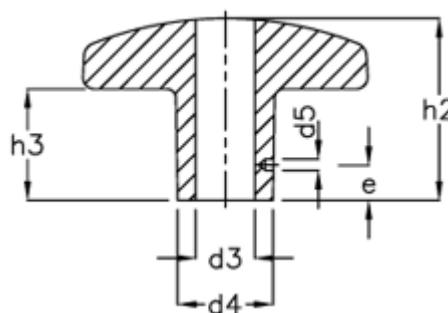

Varenummer: 20503245  
Beskrivelse: E+G krydsgreb  
DIN 6335-GG-63-B12-B

## Mål

d1	= 63	t2 = 20
d3	= B 12	
d4	= 20	
d5	= 3.8	
e	= 10	
h2	= 40	
h3	= 25	
t1 min.	= 22	